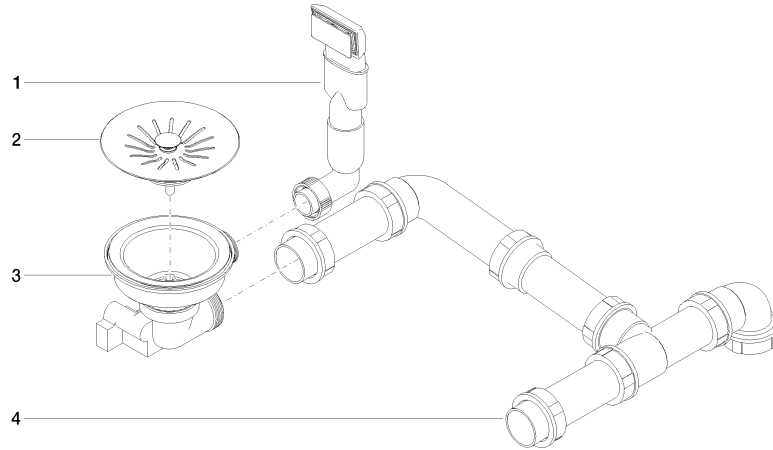

## Ab- und Überlaufgarnitur handverschießbar - Edelstahl

---

10 415 003

- 3 ½" Handverschießbares Ablaufventil
- Verdeckter Überlauf
- Siebeinsatz
- passend zum Becken 38 180 003

Nur für die Kombination mit Küchenbecken aus  
Edelstahl poliert geeignet.

**Ab- und Überlaufgarnitur handverschießbar - Edelstahl**

10 415 003

## Ab- und Überlaufgarnitur handverschießbar - Edelstahl

10 415 003

### Ersatzteilstückliste

Nr.	Artikelnummer	Benennung	Verbaumenge	Lieferzeit
1	90 11 01 200 09-85	Anschluss	1	60
2	90 11 01 200 07-85	Stopfen	1	60
3	90 11 01 200 08-85	Gehäuse ( komplett )	1	2
4	90 11 01 200 02 90	Verrohrung	1	60