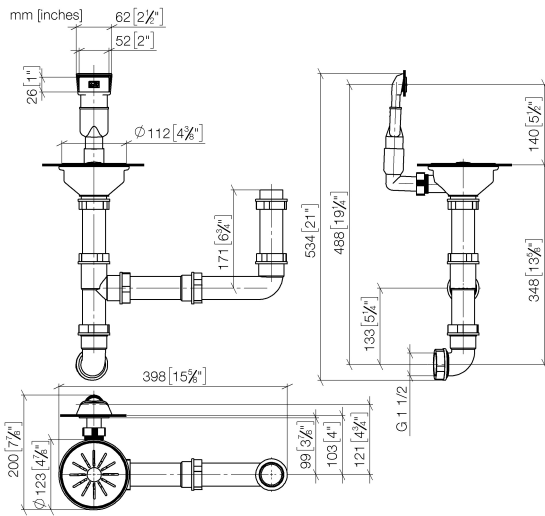

## Ab- und Überlaufgarnitur handverschießbar - Edelstahl

---

10 415 003

- 3 ½" Handverschießbares Ablaufventil
- Verdeckter Überlauf
- Siebeinsatz
- passend zum Becken 38 180 003

Nur für die Kombination mit Küchenbecken aus  
Edelstahl poliert geeignet.

**Ab- und Überlaufgarnitur handverschießbar - Edelstahl**

10 415 003

## Ab- und Überlaufgarnitur handverschießbar - Edelstahl

10 415 003

### Ersatzteilstückliste

Nr.	Artikelnummer	Benennung	Verbaumenge	Lieferzeit
1	90 11 01 200 09-85	Anschluss	1	60
2	90 11 01 200 07-85	Stopfen	1	60
3	90 11 01 200 08-85	Gehäuse ( komplett )	1	2
4	90 11 01 200 02 90	Verrohrung	1	60