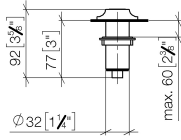

10 713 809

mm [inches]

10 713 809

Ersatzteile für die
anderen
Oberflächenvarianten
finden Sie hier:
Chrom

Ersatzteilstückliste

Nr.	Artikelnummer	Benennung	Verbaumenge	Lieferzeit
1	09 28 10 141 90	Huelse	1	2
2	90 27 80 034 00-06	Rosette	1	-
Ersatzteil nicht mehr bestellbar, bitte bestellen Sie den Nachfolgeartikel				
3	09 14 10 507 90	Dichtung	1	2
4	90 21 33 052 00-06	Druckknopf	1	-
Ersatzteil nicht mehr bestellbar, bitte bestellen Sie den Nachfolgeartikel				
5	09 14 10 015 90	Dichtung	1	2
6	90 24 01 033 00 90	Ring	1	2
7	09 14 10 210 90	Dichtung	1	2
8	04 30 01 186 00 90	Huelse	1	2