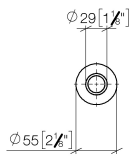

10 713 809

mm [inches]

10 713 809

Ersatzteile für die
anderen
Oberflächenvarianten
finden Sie hier:
Chrom

Ersatzteilstückliste

Nr.	Artikelnummer	Benennung	Verbaumenge	Lieferzeit
1	09 28 10 141 90	Huelse	1	2
2	90 27 80 034 00-06	Rosette	1	-
Ersatzteil nicht mehr bestellbar, bitte bestellen Sie den Nachfolgeartikel				
3	09 14 10 507 90	Dichtung	1	2
4	90 21 33 052 00-06	Druckknopf	1	-
Ersatzteil nicht mehr bestellbar, bitte bestellen Sie den Nachfolgeartikel				
5	09 14 10 015 90	Dichtung	1	2
6	90 24 01 033 00 90	Ring	1	2
7	09 14 10 210 90	Dichtung	1	2
8	04 30 01 186 00 90	Huelse	1	2