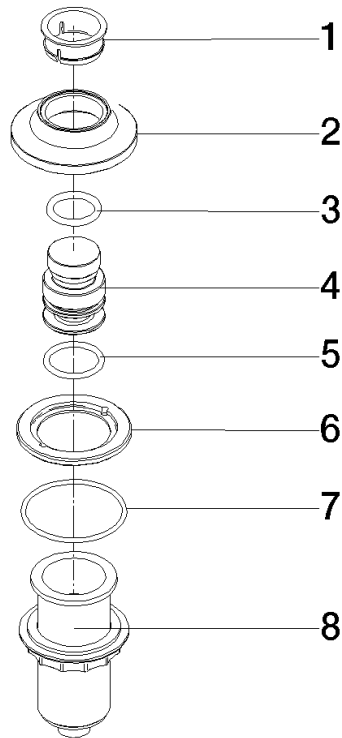

Mehr Informationen unter www.insinkerator.com

	Platin gebürstet	10 713 809-06
	Chrom	10 713 809-00
	Platin	10 713 809-08
	Messing (23kt Gold)	10 713 809-09
	Dark Chrome	10 713 809-19
	Messing gebürstet (23kt Gold)	10 713 809-28
	Schwarz matt	10 713 809-33
	Champagne gebürstet (22kt Gold)	10 713 809-46
	Champagne (22kt Gold)	10 713 809-47
	Chrom gebürstet (Edelstahl-Look)	10 713 809-93
	Dark Platinum gebürstet	10 713 809-99

10 713 809

mm [inches]

10 713 809

Ersatzteile für die
anderen
Oberflächenvarianten
finden Sie hier:
Chrom

Ersatzteilstückliste

Nr.	Artikelnummer	Benennung	Verbaumenge	Lieferzeit
1	09 28 10 141 90	Huelse	1	2
2	90 27 80 034 00-06	Rosette	1	-
Ersatzteil nicht mehr bestellbar, bitte bestellen Sie den Nachfolgeartikel				
3	09 14 10 507 90	Dichtung	1	2
4	90 21 33 052 00-06	Druckknopf	1	-
Ersatzteil nicht mehr bestellbar, bitte bestellen Sie den Nachfolgeartikel				
5	09 14 10 015 90	Dichtung	1	2
6	90 24 01 033 00 90	Ring	1	2
7	09 14 10 210 90	Dichtung	1	2
8	04 30 01 186 00 90	Huelse	1	2