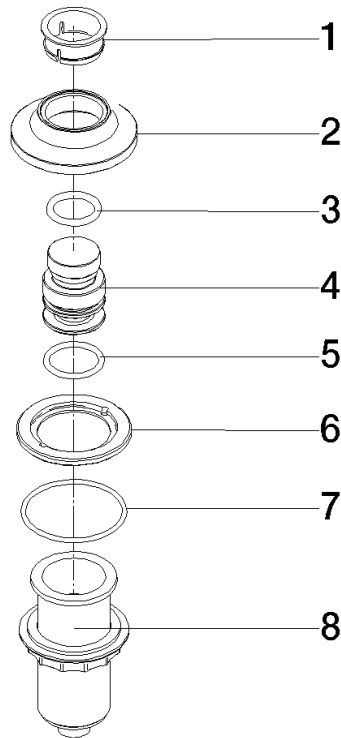

Mehr Informationen unter www.insinkerator.com

	Champagne gebürstet (22kt Gold)	10 713 809-46
	Chrom	10 713 809-00
	Platin gebürstet	10 713 809-06
	Platin	10 713 809-08
	Messing (23kt Gold)	10 713 809-09
	Dark Chrome	10 713 809-19
	Messing gebürstet (23kt Gold)	10 713 809-28
	Schwarz matt	10 713 809-33
	Champagne (22kt Gold)	10 713 809-47
	Chrom gebürstet (Edelstahl-Look)	10 713 809-93
	Dark Platinum gebürstet	10 713 809-99

10 713 809

mm [inches]

10 713 809

Ersatzteile für die
anderen
Oberflächenvarianten
finden Sie hier:
Chrom

Ersatzteilstückliste

Nr.	Artikelnummer	Benennung	Verbaumenge	Lieferzeit
1	09 28 10 141 90	Huelse	1	2
2	90 27 80 034 00-46	Rosette	1	-
Ersatzteil nicht mehr bestellbar, bitte bestellen Sie den Nachfolgeartikel				
3	09 14 10 507 90	Dichtung	1	2
4	90 21 33 052 00-46	Druckknopf	1	-
Ersatzteil nicht mehr bestellbar, bitte bestellen Sie den Nachfolgeartikel				
5	09 14 10 015 90	Dichtung	1	2
6	90 24 01 033 00 90	Ring	1	2
7	09 14 10 210 90	Dichtung	1	2
8	04 30 01 186 00 90	Huelse	1	2