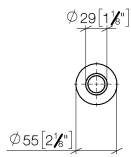

10 713 809

mm [inches]

10 713 809

Ersatzteile für die
anderen
Oberflächenvarianten
finden Sie hier:
Chrom

Ersatzteilstückliste

Nr.	Artikelnummer	Benennung	Verbaumenge	Lieferzeit
1	09 28 10 141 90	Huelse	1	2
2	90 27 80 034 00-46	Rosette	1	-
Ersatzteil nicht mehr bestellbar, bitte bestellen Sie den Nachfolgeartikel				
3	09 14 10 507 90	Dichtung	1	2
4	90 21 33 052 00-46	Druckknopf	1	-
Ersatzteil nicht mehr bestellbar, bitte bestellen Sie den Nachfolgeartikel				
5	09 14 10 015 90	Dichtung	1	2
6	90 24 01 033 00 90	Ring	1	2
7	09 14 10 210 90	Dichtung	1	2
8	04 30 01 186 00 90	Huelse	1	2