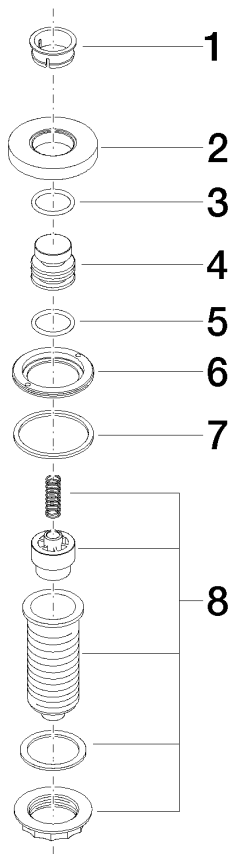

	Chrom	10 713 970-00
	Platin gebürstet	10 713 970-06
	Platin	10 713 970-08
	Messing (23kt Gold)	10 713 970-09
	Dark Chrome	10 713 970-19
	Messing gebürstet (23kt Gold)	10 713 970-28
	Schwarz matt	10 713 970-33
	Champagne gebürstet (22kt Gold)	10 713 970-46
	Champagne (22kt Gold)	10 713 970-47
	Chrom gebürstet (Edelstahl-Look)	10 713 970-93
	Dark Platin gebürstet	10 713 970-99

10 713 970

mm [inches]

10 713 970

Ersatzteile für die
anderen
Oberflächenvarianten
finden Sie hier: Platin
gebürstet

Ersatzteilstückliste

Nr.	Artikelnummer	Benennung	Verbaumenge	Lieferzeit
1	09 28 10 141 90	Huelse	1	2
2	09 27 87 012-00	Rosette	1	10
3	09 14 10 507 90	Dichtung	1	2
4	09 21 33 045-00	Einsatz	1	10
5	09 14 10 015 90	Dichtung	1	2
6	09 24 01 030 90	Ring	1	2
7	09 14 05 037 90	Dichtung	1	2
8	04 30 01 186 00 90	Huelse	1	2