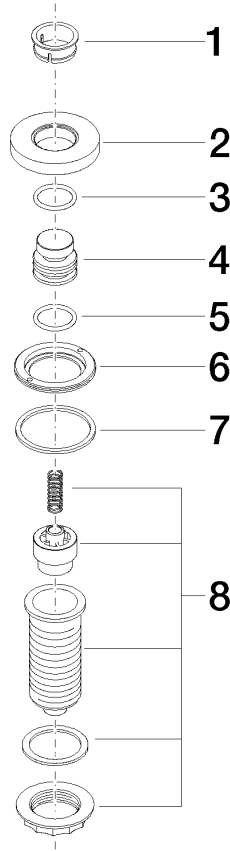

	Platin	10 713 970-08
	Chrom	10 713 970-00
	Platin gebürstet	10 713 970-06
	Messing (23kt Gold)	10 713 970-09
	Dark Chrome	10 713 970-19
	Messing gebürstet (23kt Gold)	10 713 970-28
	Schwarz matt	10 713 970-33
	Champagne gebürstet (22kt Gold)	10 713 970-46
	Champagne (22kt Gold)	10 713 970-47
	Chrom gebürstet (Edelstahl-Look)	10 713 970-93
	Dark Platin gebürstet	10 713 970-99

10 713 970

mm [inches]

10 713 970

Ersatzteile für die  
anderen  
Oberflächenvarianten  
finden Sie hier:  
Chrom

**Ersatzteilstückliste**

Nr.	Artikelnummer	Benennung	Verbaumenge	Lieferzeit
1	09 28 10 141 90	Huelse	1	2
2	09 27 87 012-08	Rosette	1	60
3	09 14 10 507 90	Dichtung	1	2
4	09 21 33 045-08	Einsatz	1	60
5	09 14 10 015 90	Dichtung	1	2
6	09 24 01 030 90	Ring	1	2
7	09 14 05 037 90	Dichtung	1	2
8	04 30 01 186 00 90	Huelse	1	2