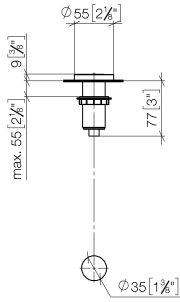

10 713 970

mm [inches]

10 713 970

Ersatzteile für die  
anderen  
Oberflächenvarianten  
finden Sie hier:  
Chrom

**Ersatzteilstückliste**

Nr.	Artikelnummer	Benennung	Verbaumenge	Lieferzeit
1	09 28 10 141 90	Huelse	1	2
2	09 27 87 012-08	Rosette	1	60
3	09 14 10 507 90	Dichtung	1	2
4	09 21 33 045-08	Einsatz	1	60
5	09 14 10 015 90	Dichtung	1	2
6	09 24 01 030 90	Ring	1	2
7	09 14 05 037 90	Dichtung	1	2
8	04 30 01 186 00 90	Huelse	1	2