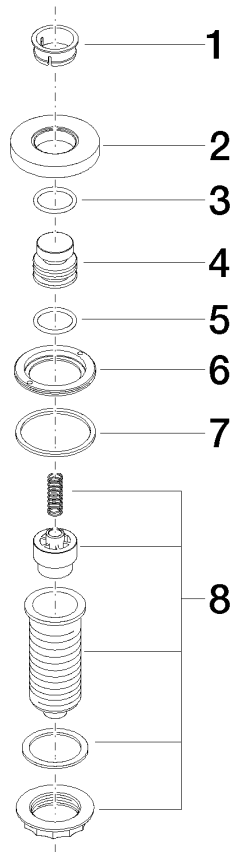

	Messing (23kt Gold)	10 713 970-09
	Chrom	10 713 970-00
	Platin gebürstet	10 713 970-06
	Platin	10 713 970-08
	Dark Chrome	10 713 970-19
	Messing gebürstet (23kt Gold)	10 713 970-28
	Schwarz matt	10 713 970-33
	Champagne gebürstet (22kt Gold)	10 713 970-46
	Champagne (22kt Gold)	10 713 970-47
	Chrom gebürstet (Edelstahl-Look)	10 713 970-93
	Dark Platin gebürstet	10 713 970-99

10 713 970

mm [inches]

10 713 970

Ersatzteile für die
anderen
Oberflächenvarianten
finden Sie hier:
Chrom

Ersatzteilstückliste

Nr.	Artikelnummer	Benennung	Verbaumenge	Lieferzeit
1	09 28 10 141 90	Huelse	1	2
2	09 27 87 012-09	Rosette	1	40
3	09 14 10 507 90	Dichtung	1	2
4	09 21 33 045-09	Einsatz	1	40
5	09 14 10 015 90	Dichtung	1	2
6	09 24 01 030 90	Ring	1	2
7	09 14 05 037 90	Dichtung	1	2
8	04 30 01 186 00 90	Huelse	1	2