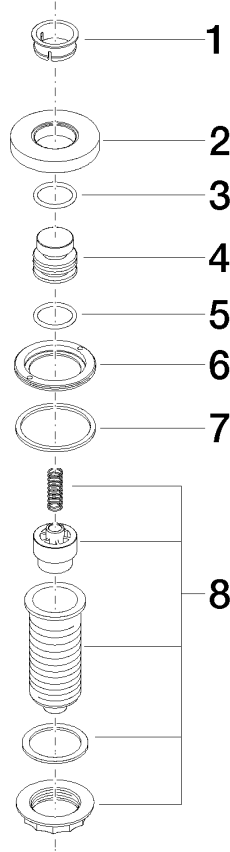

	Messing gebürstet (23kt Gold)	10 713 970-28
	Chrom	10 713 970-00
	Platin gebürstet	10 713 970-06
	Platin	10 713 970-08
	Messing (23kt Gold)	10 713 970-09
	Dark Chrome	10 713 970-19
	Schwarz matt	10 713 970-33
	Champagne gebürstet (22kt Gold)	10 713 970-46
	Champagne (22kt Gold)	10 713 970-47
	Chrom gebürstet (Edelstahl-Look)	10 713 970-93
	Dark Platin gebürstet	10 713 970-99

10 713 970

mm [inches]

10 713 970

Ersatzteile für die
anderen
Oberflächenvarianten
finden Sie hier:
Chrom

Ersatzteilstückliste

Nr.	Artikelnummer	Benennung	Verbaumenge	Lieferzeit
1	09 28 10 141 90	Huelse	1	2
2	09 27 87 012-28	Rosette	1	20
3	09 14 10 507 90	Dichtung	1	2
4	09 21 33 045-28	Einsatz	1	20
5	09 14 10 015 90	Dichtung	1	2
6	09 24 01 030 90	Ring	1	2
7	09 14 05 037 90	Dichtung	1	2
8	04 30 01 186 00 90	Huelse	1	2