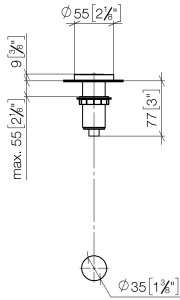

10 713 970

mm [inches]

10 713 970

Ersatzteile für die
anderen
Oberflächenvarianten
finden Sie hier:
Chrom

Ersatzteilstückliste

Nr.	Artikelnummer	Benennung	Verbaumenge	Lieferzeit
1	09 28 10 141 90	Huelse	1	2
2	09 27 87 012-28	Rosette	1	20
3	09 14 10 507 90	Dichtung	1	2
4	09 21 33 045-28	Einsatz	1	20
5	09 14 10 015 90	Dichtung	1	2
6	09 24 01 030 90	Ring	1	2
7	09 14 05 037 90	Dichtung	1	2
8	04 30 01 186 00 90	Huelse	1	2