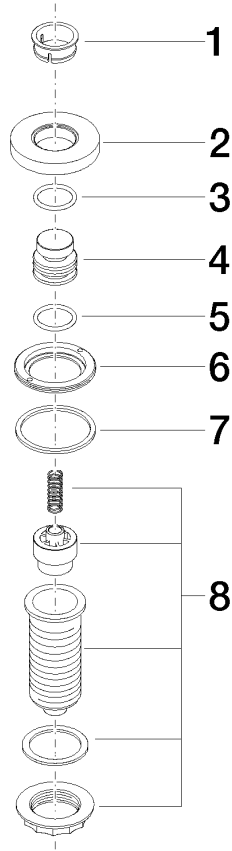

	Champagne (22kt Gold)	10 713 970-47
	Chrom	10 713 970-00
	Platin gebürstet	10 713 970-06
	Platin	10 713 970-08
	Messing (23kt Gold)	10 713 970-09
	Dark Chrome	10 713 970-19
	Messing gebürstet (23kt Gold)	10 713 970-28
	Schwarz matt	10 713 970-33
	Champagne gebürstet (22kt Gold)	10 713 970-46
	Chrom gebürstet (Edelstahl-Look)	10 713 970-93
	Dark Platin gebürstet	10 713 970-99

10 713 970

mm [inches]

10 713 970

Ersatzteile für die
anderen
Oberflächenvarianten
finden Sie hier:
Chrom

Ersatzteilstückliste

Nr.	Artikelnummer	Benennung	Verbaumenge	Lieferzeit
1	09 28 10 141 90	Huelse	1	2
2	09 27 87 012-47	Rosette	1	30
3	09 14 10 507 90	Dichtung	1	2
4	09 21 33 045-47	Einsatz	1	30
5	09 14 10 015 90	Dichtung	1	2
6	09 24 01 030 90	Ring	1	2
7	09 14 05 037 90	Dichtung	1	2
8	04 30 01 186 00 90	Huelse	1	2