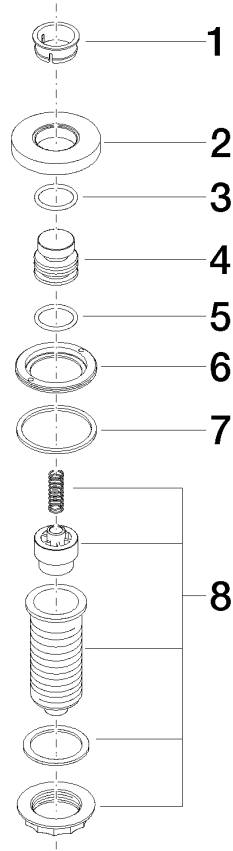

	Dark Platinum gebürstet	10 713 970-99
	Chrom	10 713 970-00
	Platin gebürstet	10 713 970-06
	Platin	10 713 970-08
	Messing (23kt Gold)	10 713 970-09
	Dark Chrome	10 713 970-19
	Messing gebürstet (23kt Gold)	10 713 970-28
	Schwarz matt	10 713 970-33
	Champagne gebürstet (22kt Gold)	10 713 970-46
	Champagne (22kt Gold)	10 713 970-47
	Chrom gebürstet (Edelstahl-Look)	10 713 970-93

10 713 970

mm [inches]

10 713 970

Ersatzteile für die
anderen
Oberflächenvarianten
finden Sie hier:
Chrom

Ersatzteilstückliste

Nr.	Artikelnummer	Benennung	Verbaumenge	Lieferzeit
1	09 28 10 141 90	Huelse	1	2
2	09 27 87 012-99	Rosette	1	30
3	09 14 10 507 90	Dichtung	1	2
4	09 21 33 045-99	Einsatz	1	30
5	09 14 10 015 90	Dichtung	1	2
6	09 24 01 030 90	Ring	1	2
7	09 14 05 037 90	Dichtung	1	2
8	04 30 01 186 00 90	Huelse	1	2