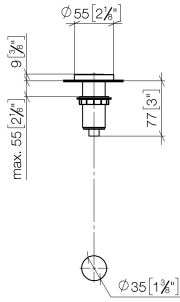

10 713 970

mm [inches]

10 713 970

Ersatzteile für die
anderen
Oberflächenvarianten
finden Sie hier:
Chrom

Ersatzteilstückliste

Nr.	Artikelnummer	Benennung	Verbaumenge	Lieferzeit
1	09 28 10 141 90	Huelse	1	2
2	09 27 87 012-99	Rosette	1	30
3	09 14 10 507 90	Dichtung	1	2
4	09 21 33 045-99	Einsatz	1	30
5	09 14 10 015 90	Dichtung	1	2
6	09 24 01 030 90	Ring	1	2
7	09 14 05 037 90	Dichtung	1	2
8	04 30 01 186 00 90	Huelse	1	2