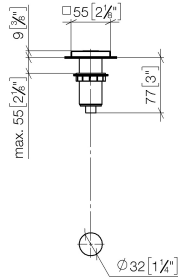

Mehr Informationen unter www.insinkerator.com

Passt zu LOT

	Platin gebürstet	10 714 970-06
	Chrom	10 714 970-00
	Platin	10 714 970-08
	Messing (23kt Gold)	10 714 970-09
	Dark Chrome	10 714 970-19
	Messing gebürstet (23kt Gold)	10 714 970-28
	Champagne gebürstet (22kt Gold)	10 714 970-46
	Champagne (22kt Gold)	10 714 970-47
	Chrom gebürstet (Edelstahl-Look)	10 714 970-93
	Dark Platin gebürstet	10 714 970-99

10 714 970

mm [inches]

10 714 970

Ersatzteile für die
anderen
Oberflächenvarianten
finden Sie hier:
Chrom

Ersatzteilstückliste

Nr.	Artikelnummer	Benennung	Verbaumenge	Lieferzeit
1	09 28 10 141 90	Huelse	1	2
2	09 27 87 013-06	Rosette	1	60
3	09 14 10 507 90	Dichtung	1	2
4	09 21 33 045-06	Einsatz	1	10
5	09 14 10 015 90	Dichtung	1	2
6	09 24 01 030 90	Ring	1	2
7	09 14 05 037 90	Dichtung	1	2
8	04 30 01 186 00 90	Huelse	1	2