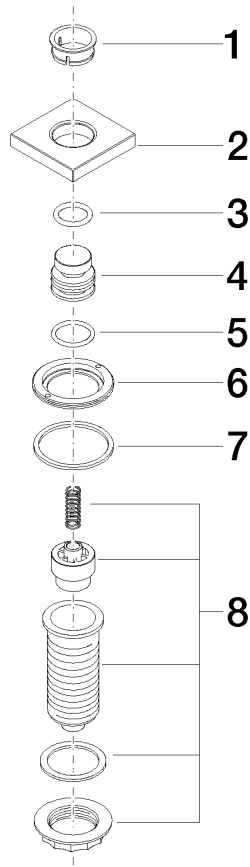

Mehr Informationen unter www.insinkerator.com

Passt zu LOT

	Platin gebürstet	10 714 970-06
	Chrom	10 714 970-00
	Platin	10 714 970-08
	Messing (23kt Gold)	10 714 970-09
	Dark Chrome	10 714 970-19
	Messing gebürstet (23kt Gold)	10 714 970-28
	Champagne gebürstet (22kt Gold)	10 714 970-46
	Champagne (22kt Gold)	10 714 970-47
	Chrom gebürstet (Edelstahl-Look)	10 714 970-93
	Dark Platin gebürstet	10 714 970-99

10 714 970

mm [inches]

10 714 970

Ersatzteile für die
anderen
Oberflächenvarianten
finden Sie hier:
Chrom

Ersatzteilstückliste

Nr.	Artikelnummer	Benennung	Verbaumenge	Lieferzeit
1	09 28 10 141 90	Huelse	1	2
2	09 27 87 013-06	Rosette	1	60
3	09 14 10 507 90	Dichtung	1	2
4	09 21 33 045-06	Einsatz	1	10
5	09 14 10 015 90	Dichtung	1	2
6	09 24 01 030 90	Ring	1	2
7	09 14 05 037 90	Dichtung	1	2
8	04 30 01 186 00 90	Huelse	1	2