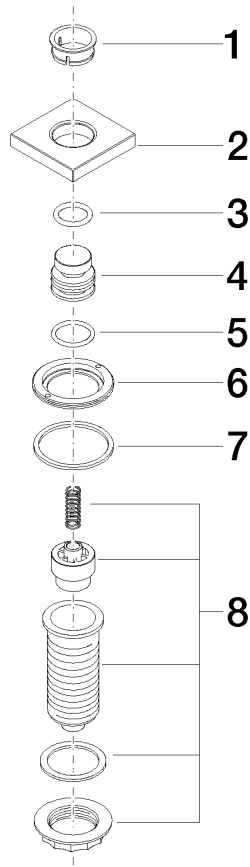

Mehr Informationen unter www.insinkerator.com

Passt zu LOT

	Messing gebürstet (23kt Gold)	10 714 970-28
	Chrom	10 714 970-00
	Platin gebürstet	10 714 970-06
	Platin	10 714 970-08
	Messing (23kt Gold)	10 714 970-09
	Dark Chrome	10 714 970-19
	Champagne gebürstet (22kt Gold)	10 714 970-46
	Champagne (22kt Gold)	10 714 970-47
	Chrom gebürstet (Edelstahl-Look)	10 714 970-93
	Dark Platinum gebürstet	10 714 970-99

10 714 970

mm [inches]

10 714 970

Ersatzteile für die
anderen
Oberflächenvarianten
finden Sie hier:
Chrom

Ersatzteilstückliste

Nr.	Artikelnummer	Benennung	Verbaumenge	Lieferzeit
1	09 28 10 141 90	Huelse	1	2
2	09 27 87 013-28	Rosette	1	20
3	09 14 10 507 90	Dichtung	1	2
4	09 21 33 045-28	Einsatz	1	20
5	09 14 10 015 90	Dichtung	1	2
6	09 24 01 030 90	Ring	1	2
7	09 14 05 037 90	Dichtung	1	2
8	04 30 01 186 00 90	Huelse	1	2