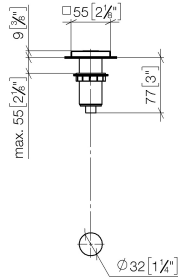

Mehr Informationen unter www.insinkerator.com

Passt zu LOT

	Messing gebürstet (23kt Gold)	10 714 970-28
	Chrom	10 714 970-00
	Platin gebürstet	10 714 970-06
	Platin	10 714 970-08
	Messing (23kt Gold)	10 714 970-09
	Dark Chrome	10 714 970-19
	Champagne gebürstet (22kt Gold)	10 714 970-46
	Champagne (22kt Gold)	10 714 970-47
	Chrom gebürstet (Edelstahl-Look)	10 714 970-93
	Dark Platinum gebürstet	10 714 970-99

10 714 970

mm [inches]

10 714 970

Ersatzteile für die
anderen
Oberflächenvarianten
finden Sie hier:
Chrom

Ersatzteilstückliste

Nr.	Artikelnummer	Benennung	Verbaumenge	Lieferzeit
1	09 28 10 141 90	Huelse	1	2
2	09 27 87 013-28	Rosette	1	20
3	09 14 10 507 90	Dichtung	1	2
4	09 21 33 045-28	Einsatz	1	20
5	09 14 10 015 90	Dichtung	1	2
6	09 24 01 030 90	Ring	1	2
7	09 14 05 037 90	Dichtung	1	2
8	04 30 01 186 00 90	Huelse	1	2