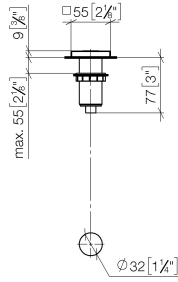

Mehr Informationen unter www.insinkerator.com

Passt zu LOT

	Champagne (22kt Gold)	10 714 970-47
	Chrom	10 714 970-00
	Platin gebürstet	10 714 970-06
	Platin	10 714 970-08
	Messing (23kt Gold)	10 714 970-09
	Dark Chrome	10 714 970-19
	Messing gebürstet (23kt Gold)	10 714 970-28
	Champagne gebürstet (22kt Gold)	10 714 970-46
	Chrom gebürstet (Edelstahl-Look)	10 714 970-93
	Dark Platinum gebürstet	10 714 970-99

10 714 970

mm [inches]

10 714 970

Ersatzteile für die
anderen
Oberflächenvarianten
finden Sie hier:
Chrom

AIR SWITCH Bedienknopf - Champagne (22kt Gold)

LOT

10 714 970

Ersatzteilstückliste