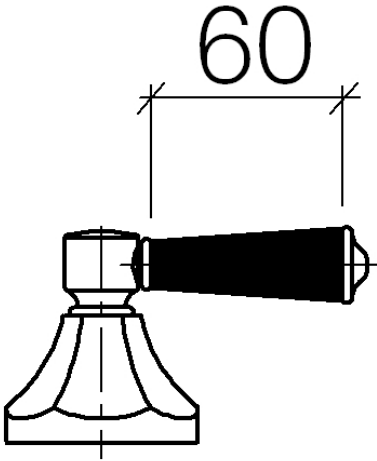

11 170 370

- für Waschtisch Armaturen

ACHTUNG: Die Hebeleinsätze müssen separat zu den Armaturen bestellt werden!

	Chrom	11 170 370-00
	Gold (23,9kt)	11 170 370-01
	Platin gebürstet	11 170 370-06
	Platin	11 170 370-08
	Messing (23kt Gold)	11 170 370-09
	weiß	11 170 370-12
	schwarz	11 170 370-13
	Messing gebürstet (23kt Gold)	11 170 370-28
	Dark Platinum gebürstet	11 170 370-99