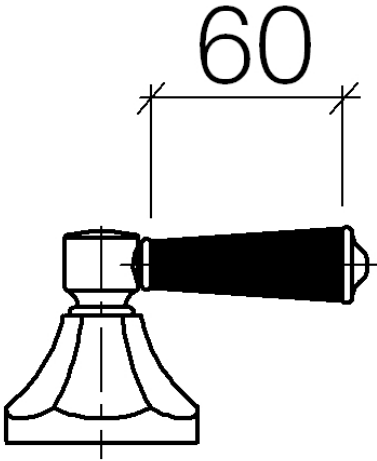

11 170 370

- für Waschtisch Armaturen

ACHTUNG: Die Hebeleinsätze müssen separat zu den Armaturen bestellt werden!

	Platin gebürstet	11 170 370-06
	Chrom	11 170 370-00
	Gold (23,9kt)	11 170 370-01
	Platin	11 170 370-08
	Messing (23kt Gold)	11 170 370-09
	weiß	11 170 370-12
	schwarz	11 170 370-13
	Messing gebürstet (23kt Gold)	11 170 370-28
	Dark Platinum gebürstet	11 170 370-99