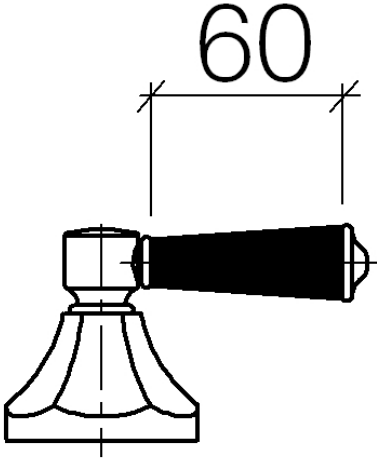

11 170 370

- für Waschtisch Armaturen

ACHTUNG: Die Hebeleinsätze müssen separat zu den Armaturen bestellt werden!

	weiß	11 170 370-12
	Chrom	11 170 370-00
	Gold (23,9kt)	11 170 370-01
	Platin gebürstet	11 170 370-06
	Platin	11 170 370-08
	Messing (23kt Gold)	11 170 370-09
	schwarz	11 170 370-13
	Messing gebürstet (23kt Gold)	11 170 370-28
	Dark Platinum gebürstet	11 170 370-99