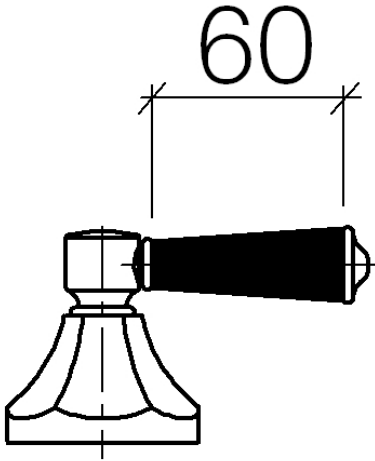

MADISON Hebeleinsatz - schwarz

11 170 370

- für Waschtisch Armaturen

ACHTUNG: Die Hebeleinsätze müssen separat zu den Armaturen bestellt werden!

	schwarz	11 170 370-13
	Chrom	11 170 370-00
	Gold (23,9kt)	11 170 370-01
	Platin gebürstet	11 170 370-06
	Platin	11 170 370-08
	Messing (23kt Gold)	11 170 370-09
	weiß	11 170 370-12
	Messing gebürstet (23kt Gold)	11 170 370-28
	Dark Platin gebürstet	11 170 370-99

MADISON Hebeleinsatz - schwarz

11 170 370

MADISON Hebeleinsatz - schwarz

11 170 370

Ersatzteile für die
anderen
Oberflächenvarianten
finden Sie hier:
Chrom