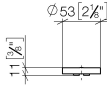

11 188 811

mm [inches]

11 188 811

Ersatzteile für die
anderen
Oberflächenvarianten
finden Sie hier: Platin
gebürstet

Ersatzteilstückliste