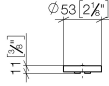

11 188 811

- mit Warm- / Kaltkennzeichnung
- für Waschtisch-Zweilochbatterie

	Platin	11 188 811-08
	Chrom	11 188 811-00
	Platin gebürstet	11 188 811-06
	Messing (23kt Gold)	11 188 811-09
	Dark Chrome	11 188 811-19
	Messing gebürstet (23kt Gold)	11 188 811-28
	Dark Platin gebürstet	11 188 811-99

11 188 811

mm [inches]

11 188 811

Ersatzteile für die
anderen
Oberflächenvarianten
finden Sie hier:
Chrom