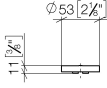

11 189 811

mm [inches]

CYO Griffeinsatz rot & blau - Platin gebürstet

CYO

11 189 811

Ersatzteilstückliste