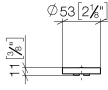

11 189 811

mm [inches]

CYO Griffeneinsatz rot & blau - Messing (23kt Gold)

CYO

11 189 811

Ersatzteilstückliste