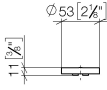

11 189 811

mm [inches]

CYO Griffeinsatz rot & blau - Dark Chrome

CYO

11 189 811

Ersatzteilstückliste