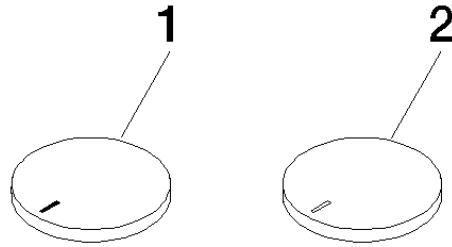

11 283 811

- mit Warm- / Kaltkennzeichnung
- für Waschtisch-Dreilochbatterien und Wannen-Fünflochbatterien

	Platin gebürstet	11 283 811-06
	Chrom	11 283 811-00
	Platin	11 283 811-08
	Messing (23kt Gold)	11 283 811-09
	Dark Chrome	11 283 811-19
	Messing gebürstet (23kt Gold)	11 283 811-28
	Champagne gebürstet (22kt Gold)	11 283 811-46
	Champagne (22kt Gold)	11 283 811-47
	Dark Platin gebürstet	11 283 811-99

CYO Set Griffeinsatz warm & kalt - Platin gebürstet

CYO

11 283 811

11 283 811

Produktversion ab 7/1/2023

Ersatzteile für die
anderen
Oberflächenvarianten
finden Sie hier:
Chrom

CYO Set Griffesatz warm & kalt - Platin gebürstet

CYO

11 283 811

Ersatzteilstückliste

Produktversion ab 7/1/2023

Nr.	Artikelnummer	Benennung	Verbaumenge	Lieferzeit
	11 183 811-06	CYO Griffesatz warm - Platin gebürstet	2	10