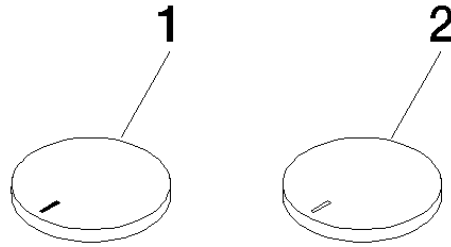

11 283 811

- mit Warm- / Kaltkennzeichnung
- für Waschtisch-Dreilochbatterien und Wannen-Fünflochbatterien

	Platin	11 283 811-08
	Chrom	11 283 811-00
	Platin gebürstet	11 283 811-06
	Messing (23kt Gold)	11 283 811-09
	Dark Chrome	11 283 811-19
	Messing gebürstet (23kt Gold)	11 283 811-28
	Champagne gebürstet (22kt Gold)	11 283 811-46
	Champagne (22kt Gold)	11 283 811-47
	Dark Platin gebürstet	11 283 811-99

## CYO Set Griffeinsatz warm & kalt - Platin

---

CYO

11 283 811

11 283 811

**Produktversion ab 7/1/2023**

Ersatzteile für die  
anderen  
Oberflächenvarianten  
finden Sie hier:  
Chrom

# CYO Set Griffeinsatz warm & kalt - Platin

CYO

11 283 811