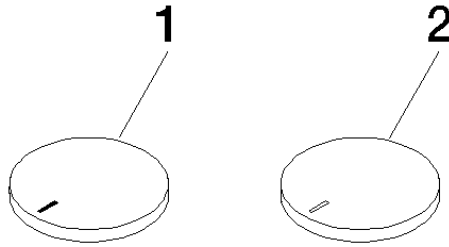

11 283 811

- mit Warm- / Kaltkennzeichnung
- für Waschtisch-Dreilochbatterien und Wannen-Fünflochbatterien

	Messing (23kt Gold)	11 283 811-09
	Chrom	11 283 811-00
	Platin gebürstet	11 283 811-06
	Platin	11 283 811-08
	Dark Chrome	11 283 811-19
	Messing gebürstet (23kt Gold)	11 283 811-28
	Champagne gebürstet (22kt Gold)	11 283 811-46
	Champagne (22kt Gold)	11 283 811-47
	Dark Platinum gebürstet	11 283 811-99

CYO Set Griffeinsatz warm & kalt - Messing (23kt Gold)

CYO

11 283 811

11 283 811

Produktversion ab 7/1/2023

Ersatzteile für die
anderen
Oberflächenvarianten
finden Sie hier:
Chrom

CYO Set Griffesatz warm & kalt - Messing (23kt Gold)

CYO

11 283 811

Ersatzteilstückliste

Produktversion ab 7/1/2023

Nr.	Artikelnummer	Benennung	Verbaumenge	Lieferzeit
	11 183 811-09	CYO Griffesatz warm - Messing (23kt Gold)	2	40