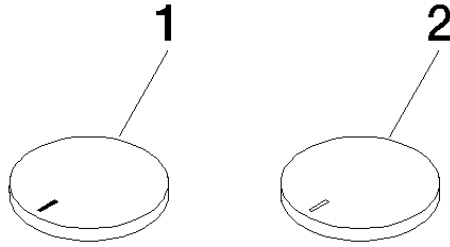

11 283 811

- mit Warm- / Kaltkennzeichnung
- für Waschtisch-Dreilochbatterien und Wannen-Fünflochbatterien

	Dark Chrome	11 283 811-19
	Chrom	11 283 811-00
	Platin gebürstet	11 283 811-06
	Platin	11 283 811-08
	Messing (23kt Gold)	11 283 811-09
	Messing gebürstet (23kt Gold)	11 283 811-28
	Champagne gebürstet (22kt Gold)	11 283 811-46
	Champagne (22kt Gold)	11 283 811-47
	Dark Platinum gebürstet	11 283 811-99

CYO Set Griffeinsatz warm & kalt - Dark Chrome

CYO

11 283 811

11 283 811

Ersatzteile für die
anderen
Oberflächenvarianten
finden Sie hier:
Chrom

Ersatzteilstückliste