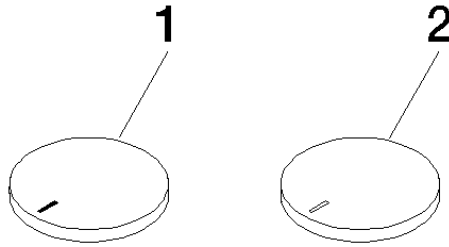

11 283 811

- mit Warm- / Kaltkennzeichnung
- für Waschtisch-Dreilochbatterien und Wannen-Fünflochbatterien

	Messing gebürstet (23kt Gold)	11 283 811-28
	Chrom	11 283 811-00
	Platin gebürstet	11 283 811-06
	Platin	11 283 811-08
	Messing (23kt Gold)	11 283 811-09
	Dark Chrome	11 283 811-19
	Champagne gebürstet (22kt Gold)	11 283 811-46
	Champagne (22kt Gold)	11 283 811-47
	Dark Platinum gebürstet	11 283 811-99

CYO Set Griffesinsatz warm & kalt - Messing gebürstet (23kt Gold)

CYO

11 283 811

11 283 811

Produktversion ab 7/1/2023

Ersatzteile für die
anderen
Oberflächenvarianten
finden Sie hier:
Chrom

CYO Set Griffesatz warm & kalt - Messing gebürstet (23kt Gold)

CYO

11 283 811

Ersatzteilstückliste

Produktversion ab 7/1/2023

Nr.	Artikelnummer	Benennung	Verbaumenge	Lieferzeit
	11 183 811-28	CYO Griffesatz warm - Messing gebürstet (23kt Gold)	2	20