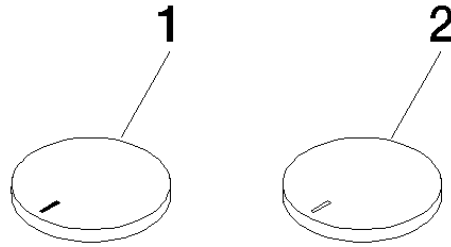

11 283 811

- mit Warm- / Kaltkennzeichnung
- für Waschtisch-Dreilochbatterien und Wannen-Fünflochbatterien

	Champagne (22kt Gold)	11 283 811-47
	Chrom	11 283 811-00
	Platin gebürstet	11 283 811-06
	Platin	11 283 811-08
	Messing (23kt Gold)	11 283 811-09
	Dark Chrome	11 283 811-19
	Messing gebürstet (23kt Gold)	11 283 811-28
	Champagne gebürstet (22kt Gold)	11 283 811-46
	Dark Platinum gebürstet	11 283 811-99

CYO Set Griffeinsatz warm & kalt - Champagne (22kt Gold)

CYO

11 283 811

11 283 811

Produktversion ab 7/1/2023

Ersatzteile für die
anderen
Oberflächenvarianten
finden Sie hier:
Chrom

CYO Set Griffeinsatz warm & kalt - Champagne (22kt Gold)

CYO

11 283 811

Ersatzteilstückliste

Produktversion ab 7/1/2023

Nr.	Artikelnummer	Benennung	Verbaumenge	Lieferzeit
	11 183 811-47	Deckel	2	-

Ersatzteil nicht mehr bestellbar, bitte bestellen Sie den Nachfolgeartikel