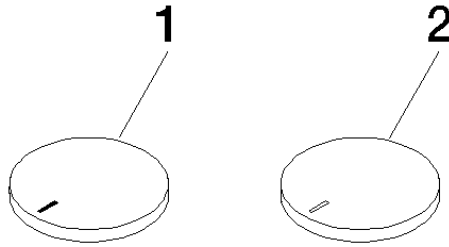

11 283 811

- mit Warm- / Kaltkennzeichnung
- für Waschtisch-Dreilochbatterien und Wannen-Fünflochbatterien

	Dark Platinum gebürstet	11 283 811-99
	Chrom	11 283 811-00
	Platin gebürstet	11 283 811-06
	Platin	11 283 811-08
	Messing (23kt Gold)	11 283 811-09
	Dark Chrome	11 283 811-19
	Messing gebürstet (23kt Gold)	11 283 811-28
	Champagne gebürstet (22kt Gold)	11 283 811-46
	Champagne (22kt Gold)	11 283 811-47

CYO Set Griffeinsatz warm & kalt - Dark Platinum gebürstet

CYO

11 283 811

11 283 811

Produktversion ab 7/1/2023

Ersatzteile für die
anderen
Oberflächenvarianten
finden Sie hier:
Chrom

CYO Set Griffesatz warm & kalt - Dark Platinum gebürstet

CYO

11 283 811

Ersatzteilstückliste

Produktversion ab 7/1/2023

Nr.	Artikelnummer	Benennung	Verbaumenge	Lieferzeit
	11 183 811-99	CYO Griffesatz warm - Dark Platinum gebürstet	2	30