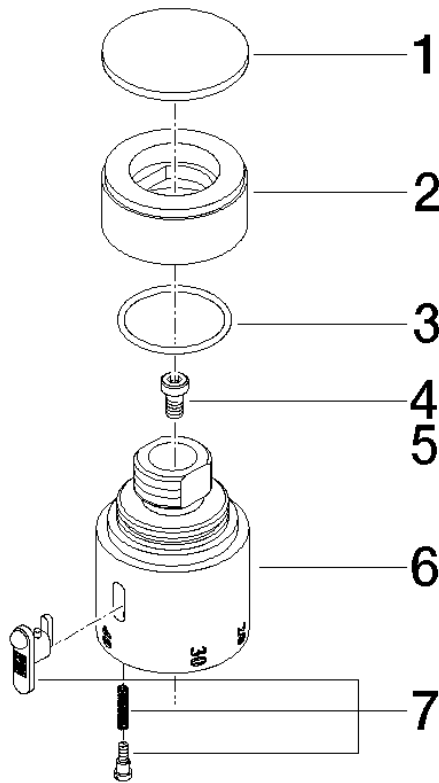

## Skalengriff - Chrom

---

MADISON

11 420 220

11 420 220

11 420 220

Ersatzteile für die  
anderen  
Oberflächenvarianten  
finden Sie hier: Platin  
gebürstet

## Skalengriff - Chrom

MADISON

11 420 220

### Ersatzteilstückliste

Nr.	Artikelnummer	Benennung	Verbaumenge	Lieferzeit
	09 14 10 040 90	Dichtung	4	2