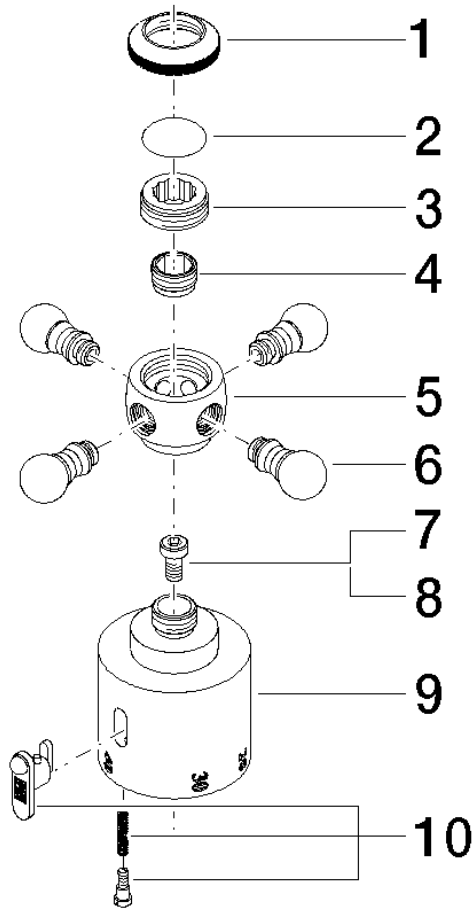

MADISON Skalengriff - Platin

MADISON

11 420 360

11 420 360

11 420 360

Ersatzteile für die
anderen
Oberflächenvarianten
finden Sie hier:
Chrom

11 420 360

Ersatzteilstückliste

Nr.	Artikelnummer	Benennung	Verbaumenge	Lieferzeit
	09 20 36 005-08	Griff	11	40