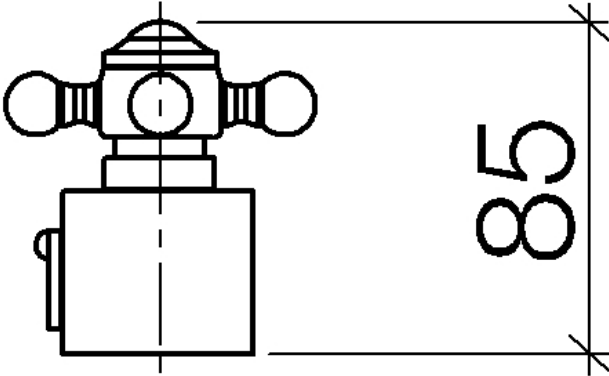

MADISON Skalengriff - Platin

MADISON

11 420 360

11 420 360

11 420 360

Ersatzteile für die
anderen
Oberflächenvarianten
finden Sie hier:
Chrom

11 420 360

Ersatzteilstückliste