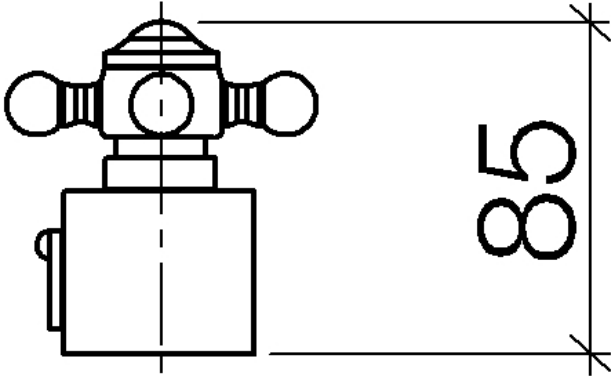

MADISON Skalengriff - Messing gebürstet (23kt Gold)

MADISON

11 420 360

11 420 360

11 420 360

Ersatzteile für die
anderen
Oberflächenvarianten
finden Sie hier:
Chrom

Ersatzteilstückliste

Nr.	Artikelnummer	Benennung	Verbaumenge	Lieferzeit
1	09 20 36 005-28	Griff	1	20
2	09 26 01 016 90	Zubehoer	1	2
3	09 20 83 006 90	Griff	1	2
4	09 24 03 119 90	Nippel	1	2
5	09 20 36 060-28	Griff	1	20
6	09 20 36 004-28	Griff	4	20
7	90 30 30 027 00 90	Schraube	1	2
8	09 30 33 004 90	Schraube	1	2
9	09 17 33 003-28	Griff	1	20
10	90 21 33 020 00 90	Griff	1	2