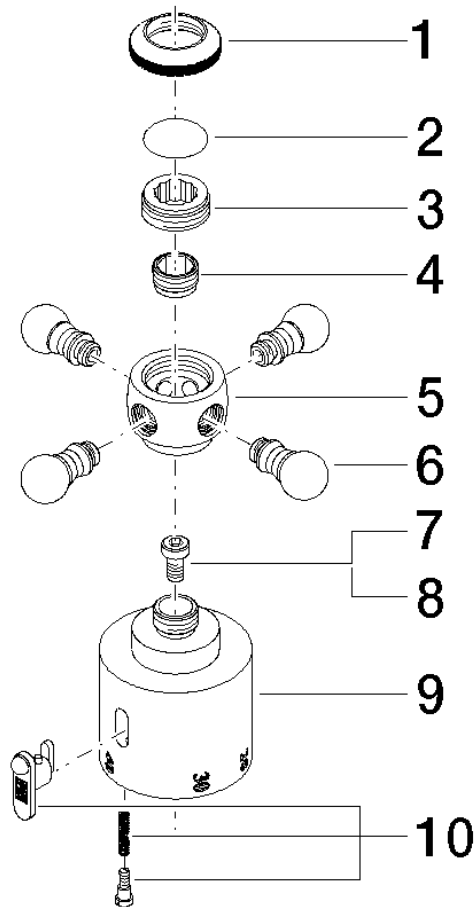

MADISON Skalengriff - Messing gebürstet (23kt Gold)

MADISON

11 420 360

11 420 360

11 420 360

Ersatzteile für die
anderen
Oberflächenvarianten
finden Sie hier:
Chrom

Ersatzteilstückliste

Nr.	Artikelnummer	Benennung	Verbaumenge	Lieferzeit
1	09 20 36 005-28	Griff	1	20
2	09 26 01 016 90	Zubehoer	1	2
3	09 20 83 006 90	Griff	1	2
4	09 24 03 119 90	Nippel	1	2
5	09 20 36 060-28	Griff	1	20
6	09 20 36 004-28	Griff	4	20
7	90 30 30 027 00 90	Schraube	1	2
8	09 30 33 004 90	Schraube	1	2
9	09 17 33 003-28	Griff	1	20
10	90 21 33 020 00 90	Griff	1	2