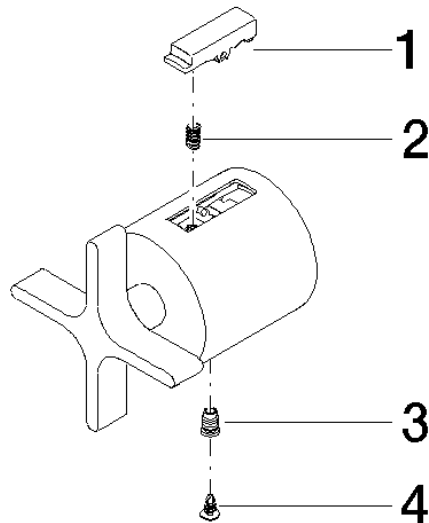

VAIA Mengenreguliergriff - Chrom

VAIA

11 431 809

11 431 809

mm [inches]

11 431 809

Ersatzteile für die
anderen
Oberflächenvarianten
finden Sie hier: Platin
gebürstet

Ersatzteilstückliste

Nr.	Artikelnummer	Benennung	Verbaumenge	Lieferzeit
1	09 21 33 050 90	Griff	1	2
2	90 16 02 027 00 90	Feder	1	2
3	09 31 11 511 90	Stift	1	2
4	09 31 20 521 90	Stopfen	1	2