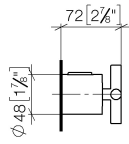

TARA Mengenreguliergriff - Platin gebürstet

11 431 892

	Platin gebürstet	11 431 892-06
	Chrom	11 431 892-00
	Platin	11 431 892-08
	Dark Chrome	11 431 892-19
	Messing gebürstet (23kt Gold)	11 431 892-28
	Schwarz matt	11 431 892-33
	Bronze gebürstet	11 431 892-42
	Champagne gebürstet (22kt Gold)	11 431 892-46
	Champagne (22kt Gold)	11 431 892-47
	Chrom gebürstet	11 431 892-93
	Dark Platin gebürstet	11 431 892-99

TARA Mengenreguliergriff - Platin gebürstet

11 431 892

TARA Mengenreguliergriff - Platin gebürstet

11 431 892

mm [inches]

TARA Mengenreguliergriff - Platin gebürstet

11 431 892

Ersatzteile für die
anderen
Oberflächenvarianten
finden Sie hier:
Chrom