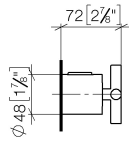

TARA Mengenreguliergriff - Champagne gebürstet (22kt Gold)

11 431 892

	Champagne gebürstet (22kt Gold)	11 431 892-46
	Chrom	11 431 892-00
	Platin gebürstet	11 431 892-06
	Platin	11 431 892-08
	Dark Chrome	11 431 892-19
	Messing gebürstet (23kt Gold)	11 431 892-28
	Schwarz matt	11 431 892-33
	Bronze gebürstet	11 431 892-42
	Champagne (22kt Gold)	11 431 892-47
	Chrom gebürstet	11 431 892-93
	Dark Platin gebürstet	11 431 892-99

TARA Mengenreguliergriff - Champagne gebürstet (22kt Gold)

11 431 892

TARA Mengenreguliergriff - Champagne gebürstet (22kt Gold)

11 431 892

mm [inches]

TARA Mengenreguliergriff - Champagne gebürstet (22kt Gold)