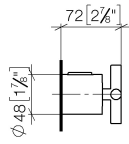

TARA Mengenreguliergriff - Champagne (22kt Gold)

11 431 892

	Champagne (22kt Gold)	11 431 892-47
	Chrom	11 431 892-00
	Platin gebürstet	11 431 892-06
	Platin	11 431 892-08
	Dark Chrome	11 431 892-19
	Messing gebürstet (23kt Gold)	11 431 892-28
	Schwarz matt	11 431 892-33
	Bronze gebürstet	11 431 892-42
	Champagne gebürstet (22kt Gold)	11 431 892-46
	Chrom gebürstet	11 431 892-93
	Dark Platinum gebürstet	11 431 892-99

TARA Mengenreguliergriff - Champagne (22kt Gold)

11 431 892

TARA Mengenreguliergriff - Champagne (22kt Gold)

11 431 892

mm [inches]

TARA Mengenreguliergriff - Champagne (22kt Gold)

11 431 892

Ersatzteile für die
anderen
Oberflächenvarianten
finden Sie hier:
Chrom