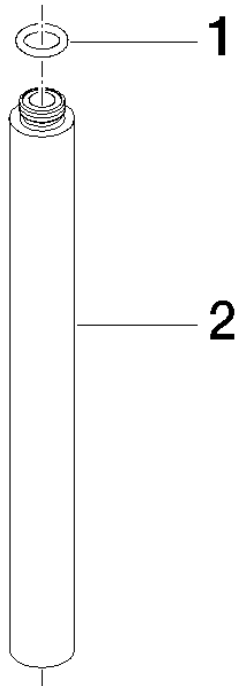

12 120 970

Passt zu: IMO, LULU, MADISON, MEM,
TARA, CL.1, LISSÉ, VAIA, META, CYO

Verlängerung für Standbrause 200 mm - Light Gold gebürstet

IMO

12 120 970

12 120 970

mm [inches]

12 120 970

Ersatzteilstückliste

Nr.	Artikelnummer	Benennung	Verbaumenge	Lieferzeit
1	90 14 10 011 00 90	Dichtung	1	2
2	09 24 04 180-27	Verlaengerung	1	60