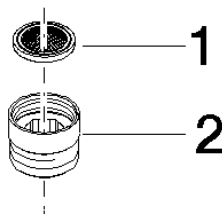

Adapter für Brauseabgang 3/8" x 1/2" - Platin gebürstet

IMO

12 202 979

- Adapter M 20 x 1 IG x 1/2" AG zum Anschluss eines Brauseschlauches 1/2" IG

Passt zu: IMO, LULU, MADISON, MEM, TARA, CL.1, LISSÉ, VAIA, META, CYO

12 202 979

mm [inches]

12 202 979

Produktversion ab 10/1/2023

Ersatzteile für die
anderen
Oberflächenvarianten
finden Sie hier:
Chrom

Adapter für Brauseabgang 3/8" x 1/2" - Platin gebürstet

IMO

12 202 979