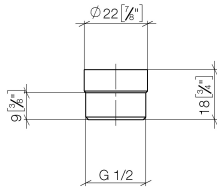

Adapter für Brauseabgang 3/8" x 1/2" - Platin gebürstet

IMO

12 202 979

- Adapter M 20 x 1 IG x 1/2" AG zum Anschluss eines Brauseschlauches 1/2" IG

Passt zu: IMO, LULU, MADISON, MEM, TARA, CL.1, LISSÉ, VAIA, META, CYO

12 202 979

mm [inches]

12 202 979

Produktversion ab 10/1/2023

Ersatzteile für die
anderen
Oberflächenvarianten
finden Sie hier:
Chrom

Adapter für Brauseabgang 3/8" x 1/2" - Platin gebürstet

IMO

12 202 979