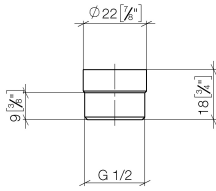

12 202 979

- Adapter M 20 x 1 IG x 1/2" AG zum Anschluss eines Brauseschlauches 1/2" IG

Passt zu: IMO, LULU, MADISON, MEM, TARA, CL.1, LISSÉ, VAIA, META, CYO

	Schwarz matt	12 202 979-33
	Chrom	12 202 979-00
	Platin gebürstet	12 202 979-06
	Platin	12 202 979-08
	Dark Chrome	12 202 979-19
	Light Gold	12 202 979-26
	Light Gold gebürstet	12 202 979-27
	Messing gebürstet (23kt Gold)	12 202 979-28
	Messing dunkel gebürstet (Arbeitstitel)	12 202 979-39
	Bronze gebürstet	12 202 979-42
	Bronze dunkel gebürstet (Arbeitstitel)	12 202 979-43
	Champagne gebürstet (22kt Gold)	12 202 979-46
	Champagne (22kt Gold)	12 202 979-47
	Chrom gebürstet	12 202 979-93
	Dark Platinum gebürstet	12 202 979-99

12 202 979

mm [inches]

12 202 979

Produktversion ab 10/1/2023

Ersatzteile für die
anderen
Oberflächenvarianten
finden Sie hier:
Chrom

Adapter für Brauseabgang 3/8" x 1/2" - Schwarz matt

IMO

12 202 979