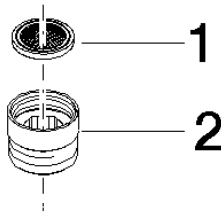

12 202 979

- Adapter M 20 x 1 IG x 1/2" AG zum Anschluss eines Brauseschlauches 1/2" IG

Passt zu: IMO, LULU, MADISON, MEM, TARA, CL.1, LISSÉ, VAIA, META, CYO

	Schwarz matt	12 202 979-33
	Chrom	12 202 979-00
	Platin gebürstet	12 202 979-06
	Platin	12 202 979-08
	Dark Chrome	12 202 979-19
	Light Gold	12 202 979-26
	Light Gold gebürstet	12 202 979-27
	Messing gebürstet (23kt Gold)	12 202 979-28
	Messing dunkel gebürstet (Arbeitstitel)	12 202 979-39
	Bronze gebürstet	12 202 979-42
	Bronze dunkel gebürstet (Arbeitstitel)	12 202 979-43
	Champagne gebürstet (22kt Gold)	12 202 979-46
	Champagne (22kt Gold)	12 202 979-47
	Chrom gebürstet	12 202 979-93
	Dark Platinum gebürstet	12 202 979-99

12 202 979

mm [inches]

12 202 979

Produktversion ab 10/1/2023

Ersatzteile für die
anderen
Oberflächenvarianten
finden Sie hier:
Chrom

Adapter für Brauseabgang 3/8" x 1/2" - Schwarz matt

IMO

12 202 979

Ersatzteilstückliste

Produktversion ab 10/1/2023

Nr.	Artikelnummer	Benennung	Verbaumenge	Lieferzeit
	09 23 01 039 90	Sieb	2	2