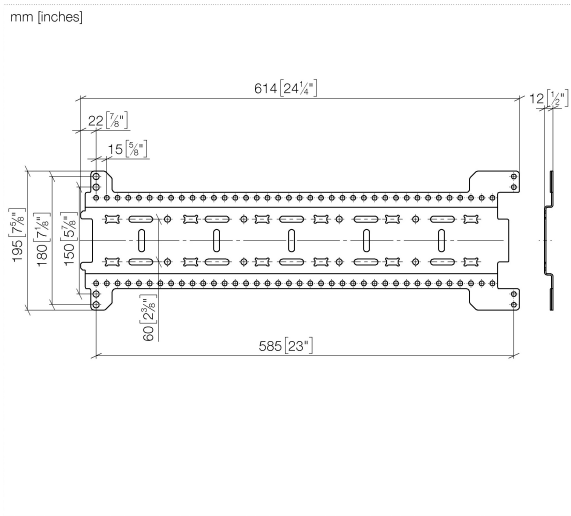

## xGRID Montageschiene 555 mm -

---

12 360 970 90

- Breite 555 mm
- Höhe 135 mm
- Tiefe 12 mm
- Befestigungsschrauben mit Dübel

Weitere Hinweise zur xGRID Montageschiene finden Sie in der Showerbook-Broschüre.

## xGRID Montageschiene 555 mm -

12 360 970 90

**xGRID Montageschiene 555 mm -**

12 360 970 90

**Ersatzteilstückliste**

Nr.	Artikelnummer	Benennung	Verbaumenge	Lieferzeit
1	04 30 31 054 00 90	Befestigungssatz	2	2
2	04 30 30 212 00 90	Befestigungssatz	1	60