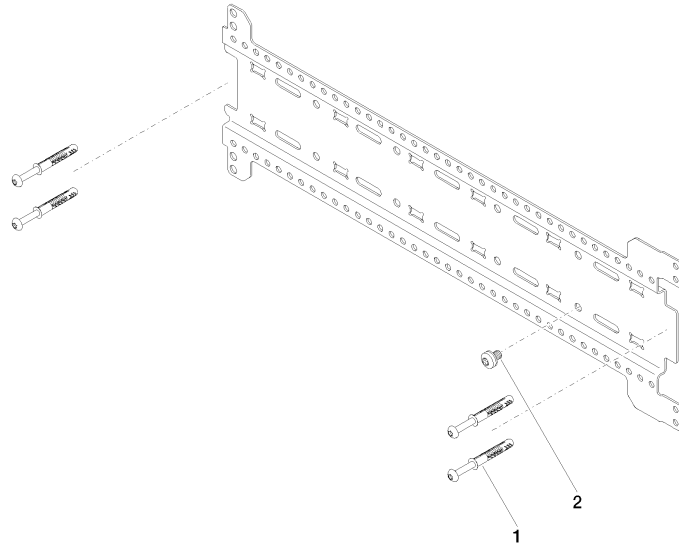

## xGRID Montageschiene 555 mm -

---

12 360 970 90

- Breite 555 mm
- Höhe 135 mm
- Tiefe 12 mm
- Befestigungsschrauben mit Dübel

Weitere Hinweise zur xGRID Montageschiene finden Sie in der Showerbook-Broschüre.

## xGRID Montageschiene 555 mm -

12 360 970 90

**xGRID Montageschiene 555 mm -**

12 360 970 90

**Ersatzteilstückliste**

Nr.	Artikelnummer	Benennung	Verbaumenge	Lieferzeit
1	04 30 31 054 00 90	Befestigungssatz	2	2
2	04 30 30 212 00 90	Befestigungssatz	1	60