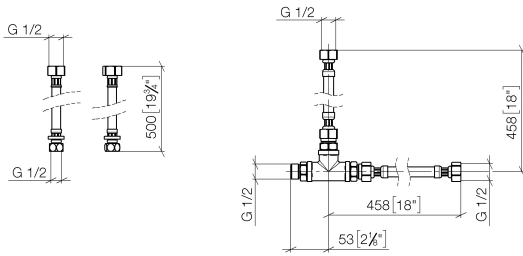

12 509 970 90

- 2x Druckschlauch 1/2" x 1/2" x 412 mm
- 2x Druckschlauch 3/8" x 1/2" x 500 mm

Schlauchverbindungen für die Kombination von 2 Auslassstellen mit Umstellung 29 12X SSS.

Passt zu: IMO, LULU, MADISON, MEM, TARA, CL.1, LISSÉ, VAIA, META, CYO

12 509 970 90

mm [inches]

Produktversion ab 4/1/2014

Schlauchset -

IMO

12 509 970 90

Ersatzteilstückliste

Produktversion ab 4/1/2014

Nr.	Artikelnummer	Benennung	Verbaumenge	Lieferzeit
	09 24 03 242 90	Nippel	8	2