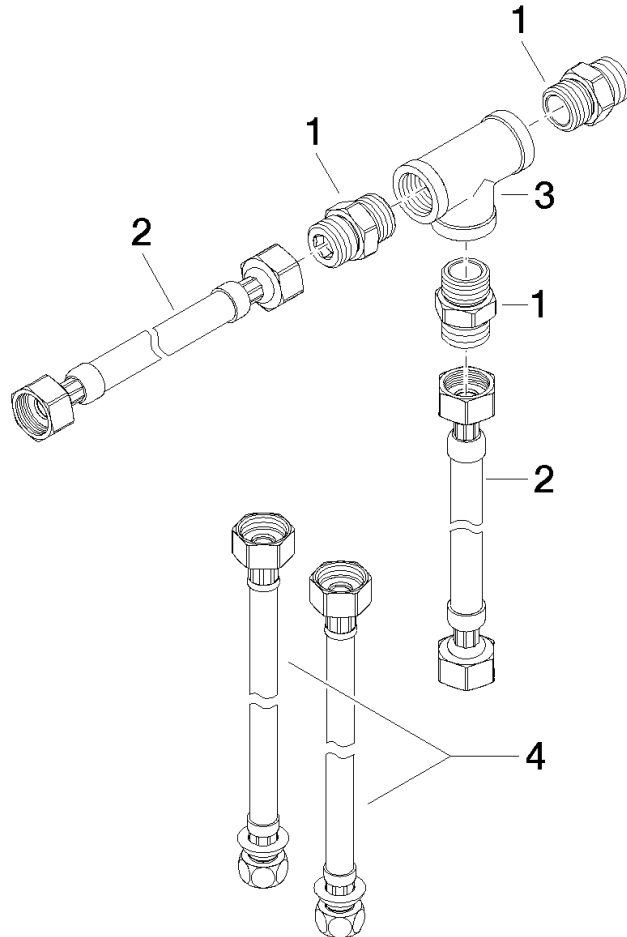

12 509 970 90

- 2x Druckschlauch 1/2" x 1/2" x 412 mm
- 2x Druckschlauch 3/8" x 1/2" x 500 mm

Schlauchverbindungen für die Kombination von 2 Auslassstellen mit Umstellung 29 12X SSS.

Passt zu: IMO, LULU, MADISON, MEM, TARA, CL.1, LISSÉ, VAIA, META, CYO

12 509 970 90

mm [inches]

Produktversion ab 4/1/2014

Schlauchset -

IMO

12 509 970 90

Ersatzteilstückliste

Produktversion ab 4/1/2014

Nr.	Artikelnummer	Benennung	Verbaumenge	Lieferzeit
	09 24 03 242 90	Nippel	8	2