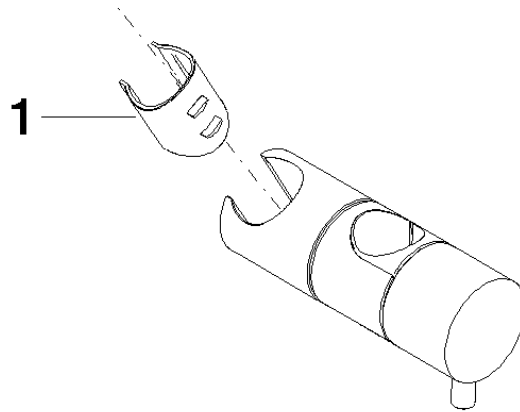

12 570 970

• für Rohrdurchmesser 23,5 mm

Passt zu: IMO, LULU, MADISON, MEM,
TARA, CL.1, LISSÉ, VAIA, META, CYO

	Platin gebürstet	12 570 970-06
	Chrom	12 570 970-00
	Platin	12 570 970-08
	Dark Chrome	12 570 970-19
	Light Gold	12 570 970-26
	Light Gold gebürstet	12 570 970-27
	Messing gebürstet (23kt Gold)	12 570 970-28
	Schwarz matt	12 570 970-33
	Bronze gebürstet	12 570 970-42
	Champagne gebürstet (22kt Gold)	12 570 970-46
	Champagne (22kt Gold)	12 570 970-47
	Chrom gebürstet	12 570 970-93
	Dark Platinum gebürstet	12 570 970-99

12 570 970

mm [inches]

12 570 970

Produktversion ab 10/1/2023

Ersatzteile für die
anderen
Oberflächenvarianten
finden Sie hier:
Chrom

Schieber - Platin gebürstet

IMO

12 570 970