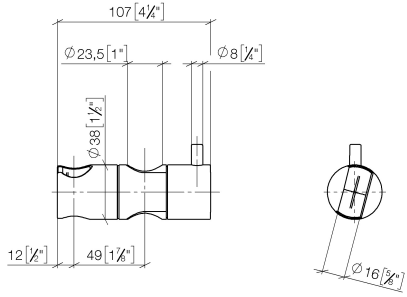

12 570 970

• für Rohrdurchmesser 23,5 mm

Passt zu: IMO, LULU, MADISON, MEM,
TARA, CL.1, LISSÉ, VAIA, META, CYO

	Platin gebürstet	12 570 970-06
	Chrom	12 570 970-00
	Platin	12 570 970-08
	Dark Chrome	12 570 970-19
	Light Gold	12 570 970-26
	Light Gold gebürstet	12 570 970-27
	Messing gebürstet (23kt Gold)	12 570 970-28
	Schwarz matt	12 570 970-33
	Bronze gebürstet	12 570 970-42
	Champagne gebürstet (22kt Gold)	12 570 970-46
	Champagne (22kt Gold)	12 570 970-47
	Chrom gebürstet	12 570 970-93
	Dark Platinum gebürstet	12 570 970-99

12 570 970

mm [inches]

12 570 970

Produktversion ab 10/1/2023

Ersatzteile für die
anderen
Oberflächenvarianten
finden Sie hier:
Chrom

Schieber - Platin gebürstet

IMO

12 570 970

Ersatzteilstückliste

Produktversion ab 10/1/2023

Nr.	Artikelnummer	Benennung	Verbaumenge	Lieferzeit
	09 12 12 217 90	Huelse	1	2