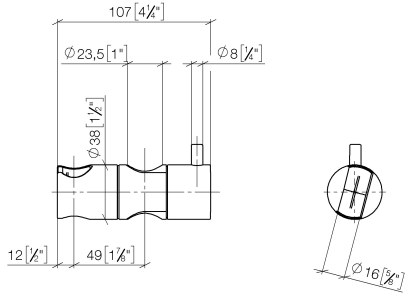

12 570 970

• für Rohrdurchmesser 23,5 mm

Passt zu: IMO, LULU, MADISON, MEM,
TARA, CL.1, LISSÉ, VAIA, META, CYO

	Platin	12 570 970-08
	Chrom	12 570 970-00
	Platin gebürstet	12 570 970-06
	Dark Chrome	12 570 970-19
	Light Gold	12 570 970-26
	Light Gold gebürstet	12 570 970-27
	Messing gebürstet (23kt Gold)	12 570 970-28
	Schwarz matt	12 570 970-33
	Bronze gebürstet	12 570 970-42
	Champagne gebürstet (22kt Gold)	12 570 970-46
	Champagne (22kt Gold)	12 570 970-47
	Chrom gebürstet	12 570 970-93
	Dark Platinum gebürstet	12 570 970-99

12 570 970

mm [inches]

12 570 970

Produktversion ab 10/1/2023

Ersatzteile für die
anderen
Oberflächenvarianten
finden Sie hier:
Chrom

Schieber - Platin

IMO

12 570 970

Ersatzteilstückliste

Produktversion ab 10/1/2023

Nr.	Artikelnummer	Benennung	Verbaumenge	Lieferzeit
	09 12 12 217 90	Huelse	1	2