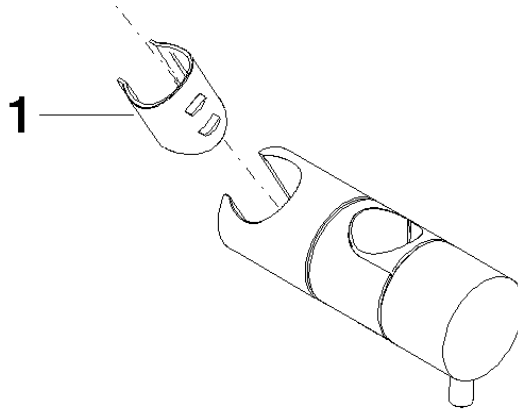

12 570 970

• für Rohrdurchmesser 23,5 mm

Passt zu: IMO, LULU, MADISON, MEM,
TARA, CL.1, LISSÉ, VAIA, META, CYO

	Platin	12 570 970-08
	Chrom	12 570 970-00
	Platin gebürstet	12 570 970-06
	Dark Chrome	12 570 970-19
	Light Gold	12 570 970-26
	Light Gold gebürstet	12 570 970-27
	Messing gebürstet (23kt Gold)	12 570 970-28
	Schwarz matt	12 570 970-33
	Bronze gebürstet	12 570 970-42
	Champagne gebürstet (22kt Gold)	12 570 970-46
	Champagne (22kt Gold)	12 570 970-47
	Chrom gebürstet	12 570 970-93
	Dark Platinum gebürstet	12 570 970-99

12 570 970

mm [inches]

12 570 970

Produktversion ab 10/1/2023

Ersatzteile für die
anderen
Oberflächenvarianten
finden Sie hier:
Chrom

Schieber - Platin

IMO

12 570 970