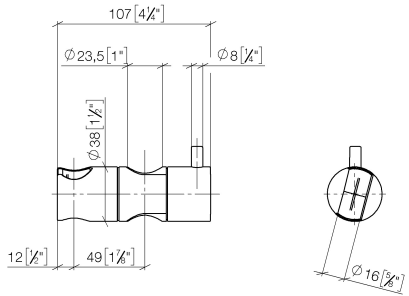

12 570 970

• für Rohrdurchmesser 23,5 mm

Passt zu: IMO, LULU, MADISON, MEM,
TARA, CL.1, LISSÉ, VAIA, META, CYO

| | | |
|--|----------------------------------|---------------|
|  | Dark Chrome | 12 570 970-19 |
|  | Chrom | 12 570 970-00 |
|  | Platin gebürstet | 12 570 970-06 |
|  | Platin | 12 570 970-08 |
|  | Light Gold | 12 570 970-26 |
|  | Light Gold gebürstet | 12 570 970-27 |
|  | Messing gebürstet (23kt Gold) | 12 570 970-28 |
|  | Schwarz matt | 12 570 970-33 |
|  | Bronze gebürstet | 12 570 970-42 |
|  | Champagne gebürstet (22kt Gold) | 12 570 970-46 |
|  | Champagne (22kt Gold) | 12 570 970-47 |
|  | Chrom gebürstet | 12 570 970-93 |
|  | Dark Platinum gebürstet | 12 570 970-99 |

12 570 970

mm [inches]

12 570 970

Ersatzteile für die
anderen
Oberflächenvarianten
finden Sie hier:
Chrom

Schieber - Dark Chrome

IMO

12 570 970

Ersatzteilstückliste