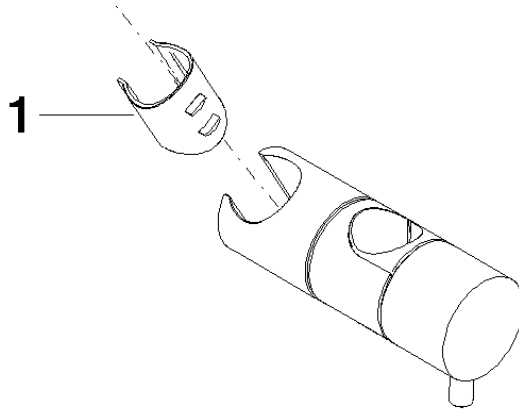

12 570 970

• für Rohrdurchmesser 23,5 mm

Passt zu: IMO, LULU, MADISON, MEM, TARA, CL.1, LISSÉ, VAIA, META, CYO

	Light Gold	12 570 970-26
	Chrom	12 570 970-00
	Platin gebürstet	12 570 970-06
	Platin	12 570 970-08
	Dark Chrome	12 570 970-19
	Light Gold gebürstet	12 570 970-27
	Messing gebürstet (23kt Gold)	12 570 970-28
	Schwarz matt	12 570 970-33
	Bronze gebürstet	12 570 970-42
	Champagne gebürstet (22kt Gold)	12 570 970-46
	Champagne (22kt Gold)	12 570 970-47
	Chrom gebürstet	12 570 970-93
	Dark Platinum gebürstet	12 570 970-99

12 570 970

mm [inches]

**Produktversion ab 10/1/2023**

Ersatzteile für die  
anderen  
Oberflächenvarianten  
finden Sie hier:  
Chrom