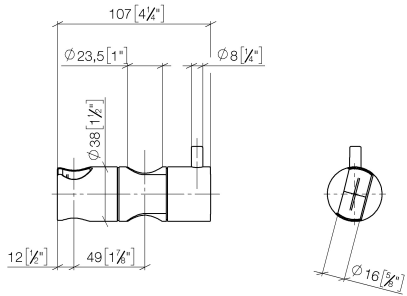

12 570 970

• für Rohrdurchmesser 23,5 mm

Passt zu: IMO, LULU, MADISON, MEM, TARA, CL.1, LISSÉ, VAIA, META, CYO

	Light Gold	12 570 970-26
	Chrom	12 570 970-00
	Platin gebürstet	12 570 970-06
	Platin	12 570 970-08
	Dark Chrome	12 570 970-19
	Light Gold gebürstet	12 570 970-27
	Messing gebürstet (23kt Gold)	12 570 970-28
	Schwarz matt	12 570 970-33
	Bronze gebürstet	12 570 970-42
	Champagne gebürstet (22kt Gold)	12 570 970-46
	Champagne (22kt Gold)	12 570 970-47
	Chrom gebürstet	12 570 970-93
	Dark Platinum gebürstet	12 570 970-99

12 570 970

mm [inches]

**Produktversion ab 10/1/2023**

Ersatzteile für die  
anderen  
Oberflächenvarianten  
finden Sie hier:  
Chrom