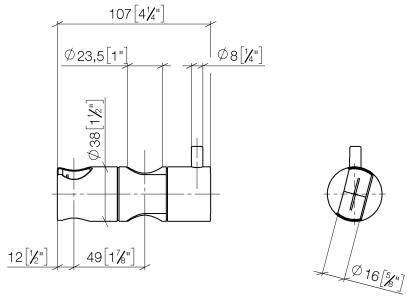

12 570 970

• für Rohrdurchmesser 23,5 mm

Passt zu: IMO, LULU, MADISON, MEM,
TARA, CL.1, LISSÉ, VAIA, META, CYO

	Light Gold gebürstet	12 570 970-27
	Chrom	12 570 970-00
	Platin gebürstet	12 570 970-06
	Platin	12 570 970-08
	Dark Chrome	12 570 970-19
	Light Gold	12 570 970-26
	Messing gebürstet (23kt Gold)	12 570 970-28
	Schwarz matt	12 570 970-33
	Bronze gebürstet	12 570 970-42
	Champagne gebürstet (22kt Gold)	12 570 970-46
	Champagne (22kt Gold)	12 570 970-47
	Chrom gebürstet	12 570 970-93
	Dark Platinum gebürstet	12 570 970-99

12 570 970

mm [inches]

Produktversion ab 10/1/2023

Ersatzteile für die
anderen
Oberflächenvarianten
finden Sie hier:
Chrom

Schieber - Light Gold gebürstet

IMO

12 570 970

Ersatzteilstückliste

Produktversion ab 10/1/2023

Nr.	Artikelnummer	Benennung	Verbaumenge	Lieferzeit
	09 12 12 217 90	Huelse	1	2