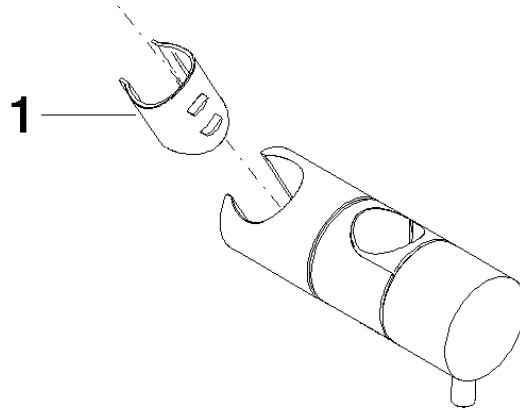

12 570 970

• für Rohrdurchmesser 23,5 mm

Passt zu: IMO, LULU, MADISON, MEM,  
TARA, CL.1, LISSÉ, VAIA, META, CYO

	Messing gebürstet (23kt Gold)	12 570 970-28
	Chrom	12 570 970-00
	Platin gebürstet	12 570 970-06
	Platin	12 570 970-08
	Dark Chrome	12 570 970-19
	Light Gold	12 570 970-26
	Light Gold gebürstet	12 570 970-27
	Schwarz matt	12 570 970-33
	Bronze gebürstet	12 570 970-42
	Champagne gebürstet (22kt Gold)	12 570 970-46
	Champagne (22kt Gold)	12 570 970-47
	Chrom gebürstet	12 570 970-93
	Dark Platinum gebürstet	12 570 970-99

12 570 970

mm [inches]

12 570 970

**Produktversion ab 10/1/2023**

Ersatzteile für die  
anderen  
Oberflächenvarianten  
finden Sie hier:  
Chrom

## Schieber - Messing gebürstet (23kt Gold)

IMO

12 570 970