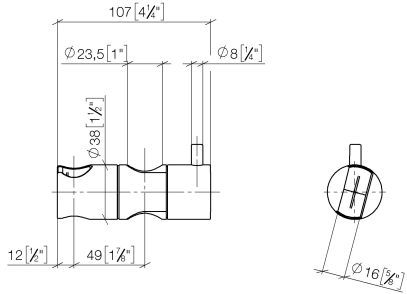

12 570 970

• für Rohrdurchmesser 23,5 mm

Passt zu: IMO, LULU, MADISON, MEM,  
TARA, CL.1, LISSÉ, VAIA, META, CYO

	Messing gebürstet (23kt Gold)	12 570 970-28
	Chrom	12 570 970-00
	Platin gebürstet	12 570 970-06
	Platin	12 570 970-08
	Dark Chrome	12 570 970-19
	Light Gold	12 570 970-26
	Light Gold gebürstet	12 570 970-27
	Schwarz matt	12 570 970-33
	Bronze gebürstet	12 570 970-42
	Champagne gebürstet (22kt Gold)	12 570 970-46
	Champagne (22kt Gold)	12 570 970-47
	Chrom gebürstet	12 570 970-93
	Dark Platinum gebürstet	12 570 970-99

12 570 970

mm [inches]

12 570 970

**Produktversion ab 10/1/2023**

Ersatzteile für die  
anderen  
Oberflächenvarianten  
finden Sie hier:  
Chrom