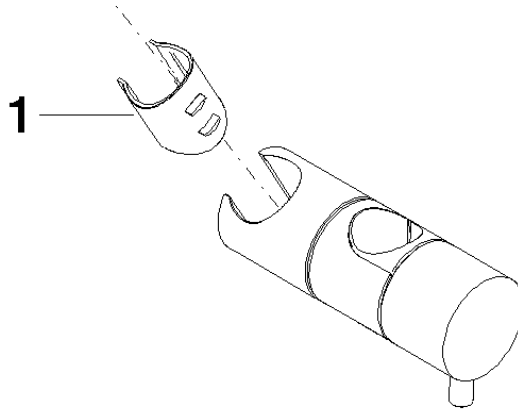

12 570 970

• für Rohrdurchmesser 23,5 mm

Passt zu: IMO, LULU, MADISON, MEM,  
TARA, CL.1, LISSÉ, VAIA, META, CYO

	Schwarz matt	12 570 970-33
	Chrom	12 570 970-00
	Platin gebürstet	12 570 970-06
	Platin	12 570 970-08
	Dark Chrome	12 570 970-19
	Light Gold	12 570 970-26
	Light Gold gebürstet	12 570 970-27
	Messing gebürstet (23kt Gold)	12 570 970-28
	Bronze gebürstet	12 570 970-42
	Champagne gebürstet (22kt Gold)	12 570 970-46
	Champagne (22kt Gold)	12 570 970-47
	Chrom gebürstet	12 570 970-93
	Dark Platinum gebürstet	12 570 970-99

12 570 970

mm [inches]

12 570 970

**Produktversion ab 10/1/2023**

Ersatzteile für die  
anderen  
Oberflächenvarianten  
finden Sie hier:  
Chrom

Schieber - Schwarz matt

IMO

12 570 970

## Ersatzteilstückliste

Produktversion ab 10/1/2023

Nr.	Artikelnummer	Benennung	Verbaumenge	Lieferzeit
	09 12 12 217 90	Huelse	1	2