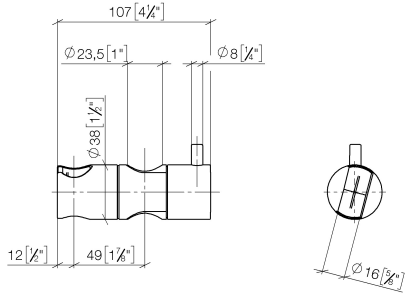

12 570 970

• für Rohrdurchmesser 23,5 mm

Passt zu: IMO, LULU, MADISON, MEM,  
TARA, CL.1, LISSÉ, VAIA, META, CYO

	Schwarz matt	12 570 970-33
	Chrom	12 570 970-00
	Platin gebürstet	12 570 970-06
	Platin	12 570 970-08
	Dark Chrome	12 570 970-19
	Light Gold	12 570 970-26
	Light Gold gebürstet	12 570 970-27
	Messing gebürstet (23kt Gold)	12 570 970-28
	Bronze gebürstet	12 570 970-42
	Champagne gebürstet (22kt Gold)	12 570 970-46
	Champagne (22kt Gold)	12 570 970-47
	Chrom gebürstet	12 570 970-93
	Dark Platinum gebürstet	12 570 970-99

12 570 970

mm [inches]

12 570 970

**Produktversion ab 10/1/2023**

Ersatzteile für die  
anderen  
Oberflächenvarianten  
finden Sie hier:  
Chrom

Schieber - Schwarz matt

IMO

12 570 970

## Ersatzteilstückliste

Produktversion ab 10/1/2023

Nr.	Artikelnummer	Benennung	Verbaumenge	Lieferzeit
	09 12 12 217 90	Huelse	1	2