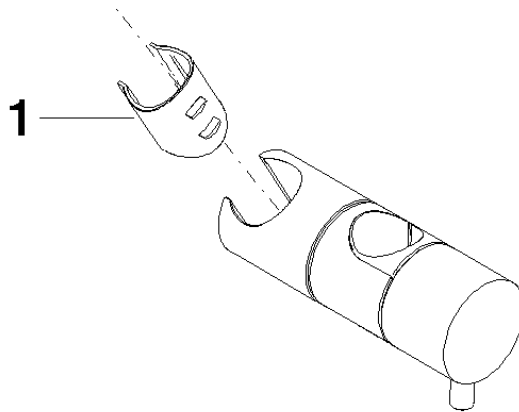

12 570 970 Produktversion ab 10/1/2023

- für Rohrdurchmesser 23,5 mm

Passt zu: IMO, LULU, MADISON, MEM, TARA, CL.1, LISSÉ, VAIA, META, CYO

	Bronze gebürstet	12 570 970-42
	Chrom	12 570 970-00
	Platin gebürstet	12 570 970-06
	Platin	12 570 970-08
	Dark Chrome	12 570 970-19
	Light Gold	12 570 970-26
	Light Gold gebürstet	12 570 970-27
	Messing gebürstet (23kt Gold)	12 570 970-28
	Schwarz matt	12 570 970-33
	Champagne gebürstet (22kt Gold)	12 570 970-46
	Champagne (22kt Gold)	12 570 970-47
	Chrom gebürstet	12 570 970-93
	Dark Platin gebürstet	12 570 970-99

12 570 970 Produktversion ab 10/1/2023

mm [inches]

12 570 970 Produktversion ab 10/1/2023

Ersatzteile für die  
anderen  
Oberflächenvarianten  
finden Sie hier:  
Chrom

### Ersatzteilstückliste

Nr.	Artikelnummer	Benennung	Verbaumenge	Lieferzeit
1	09 12 12 217 90	Huelse	1	2