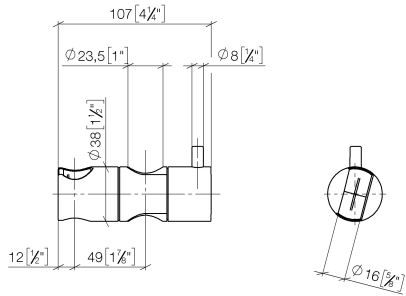

12 570 970 Produktversion ab 10/1/2023

- für Rohrdurchmesser 23,5 mm

Passt zu: IMO, LULU, MADISON, MEM, TARA, CL.1, LISSÉ, VAIA, META, CYO

	Bronze gebürstet	12 570 970-42
	Chrom	12 570 970-00
	Platin gebürstet	12 570 970-06
	Platin	12 570 970-08
	Dark Chrome	12 570 970-19
	Light Gold	12 570 970-26
	Light Gold gebürstet	12 570 970-27
	Messing gebürstet (23kt Gold)	12 570 970-28
	Schwarz matt	12 570 970-33
	Champagne gebürstet (22kt Gold)	12 570 970-46
	Champagne (22kt Gold)	12 570 970-47
	Chrom gebürstet	12 570 970-93
	Dark Platin gebürstet	12 570 970-99

12 570 970 Produktversion ab 10/1/2023

mm [inches]

12 570 970 Produktversion ab 10/1/2023

Ersatzteile für die  
anderen  
Oberflächenvarianten  
finden Sie hier:  
Chrom

### Ersatzteilstückliste

Nr.	Artikelnummer	Benennung	Verbaumenge	Lieferzeit
1	09 12 12 217 90	Huelse	1	2