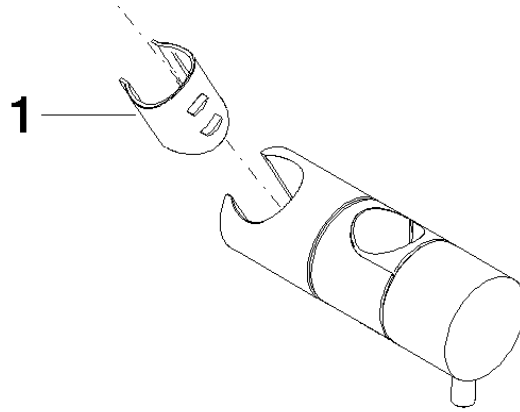

12 570 970

• für Rohrdurchmesser 23,5 mm

Passt zu: IMO, LULU, MADISON, MEM, TARA, CL.1, LISSÉ, VAIA, META, CYO

	Champagne gebürstet (22kt Gold)	12 570 970-46
	Chrom	12 570 970-00
	Platin gebürstet	12 570 970-06
	Platin	12 570 970-08
	Dark Chrome	12 570 970-19
	Light Gold	12 570 970-26
	Light Gold gebürstet	12 570 970-27
	Messing gebürstet (23kt Gold)	12 570 970-28
	Schwarz matt	12 570 970-33
	Bronze gebürstet	12 570 970-42
	Champagne (22kt Gold)	12 570 970-47
	Chrom gebürstet	12 570 970-93
	Dark Platinum gebürstet	12 570 970-99

12 570 970

mm [inches]

12 570 970

Produktversion ab 10/1/2023

Ersatzteile für die
anderen
Oberflächenvarianten
finden Sie hier:
Chrom

Schieber - Champagne gebürstet (22kt Gold)

IMO

12 570 970