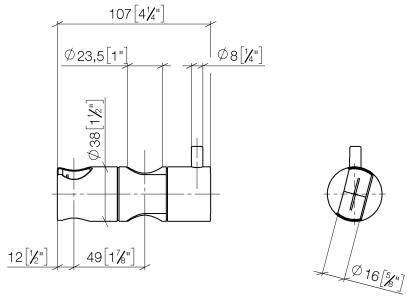

12 570 970

• für Rohrdurchmesser 23,5 mm

Passt zu: IMO, LULU, MADISON, MEM, TARA, CL.1, LISSÉ, VAIA, META, CYO

	Champagne gebürstet (22kt Gold)	12 570 970-46
	Chrom	12 570 970-00
	Platin gebürstet	12 570 970-06
	Platin	12 570 970-08
	Dark Chrome	12 570 970-19
	Light Gold	12 570 970-26
	Light Gold gebürstet	12 570 970-27
	Messing gebürstet (23kt Gold)	12 570 970-28
	Schwarz matt	12 570 970-33
	Bronze gebürstet	12 570 970-42
	Champagne (22kt Gold)	12 570 970-47
	Chrom gebürstet	12 570 970-93
	Dark Platinum gebürstet	12 570 970-99

12 570 970

mm [inches]

12 570 970

Produktversion ab 10/1/2023

Ersatzteile für die
anderen
Oberflächenvarianten
finden Sie hier:
Chrom

Schieber - Champagne gebürstet (22kt Gold)

IMO

12 570 970

Ersatzteilstückliste

Produktversion ab 10/1/2023

Nr.	Artikelnummer	Benennung	Verbaumenge	Lieferzeit
	09 12 12 217 90	Huelse	1	2