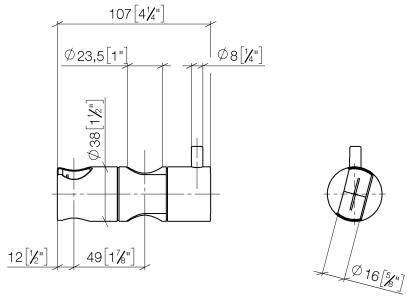

12 570 970

• für Rohrdurchmesser 23,5 mm

Passt zu: IMO, LULU, MADISON, MEM,
TARA, CL.1, LISSÉ, VAIA, META, CYO

	Champagne (22kt Gold)	12 570 970-47
	Chrom	12 570 970-00
	Platin gebürstet	12 570 970-06
	Platin	12 570 970-08
	Dark Chrome	12 570 970-19
	Light Gold	12 570 970-26
	Light Gold gebürstet	12 570 970-27
	Messing gebürstet (23kt Gold)	12 570 970-28
	Schwarz matt	12 570 970-33
	Bronze gebürstet	12 570 970-42
	Champagne gebürstet (22kt Gold)	12 570 970-46
	Chrom gebürstet	12 570 970-93
	Dark Platinum gebürstet	12 570 970-99

12 570 970

mm [inches]

Produktversion ab 10/1/2023

Ersatzteile für die
anderen
Oberflächenvarianten
finden Sie hier:
Chrom

Schieber - Champagne (22kt Gold)

IMO

12 570 970

Ersatzteilstückliste

Produktversion ab 10/1/2023

Nr.	Artikelnummer	Benennung	Verbaumenge	Lieferzeit
	09 12 12 217 90	Huelse	1	2